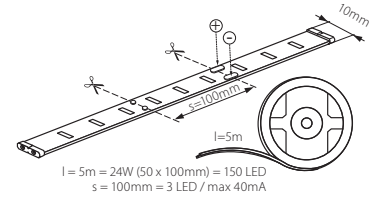

LEDS-B RGB

LEDS-B 7.2W/M

Kanlux

IP

LEDS-B 7.2W/M IP00RGB	24530	00	
LEDS-B 7.2W/M IP54RGB	24532	54	
LEDS-B 7.2W/M IP65RGB	24531	65	

DE

Gehäuse: Kunststoff

Streifen mit einer Länge von 5m / Für den ordnungsgemäßen Betrieb wird ein elektronisches LED Netzgerät benötigt, zum Beispiel DUPLO, DRIFT oder TRETO, erhältlich im Angebot von Kanlux

EN

casing: plastic

the strip with a length of 5m / for the proper functioning an electronic transformer for LED, e.g. DUPLO, DRIFT or TRETO available in the Kanlux product range

RU

boîtier : plastique

bande de 5 m / pour le bon fonctionnement, est nécessaire un adaptateur d'alimentation LED, par exemple, DUPLO, DRIFT ou TRETO disponible dans l'offre de Kanlux