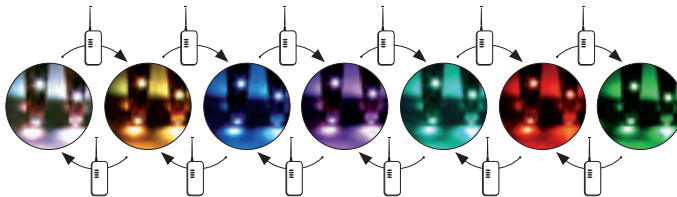

LEDS-B RGB

LEDS-B 7.2W/M

Kanlux

IP

LEDS-B 7.2W/M IP00RGB	24530	00	
LEDS-B 7.2W/M IP54RGB	24532	54	
LEDS-B 7.2W/M IP65RGB	24531	65	

DE

Gehäuse: Kunststoff

Streifen mit einer Länge von 5m / Für den ordnungsgemäßen Betrieb wird ein elektronisches LED Netzgerät benötigt, zum Beispiel DUPLO, DRIFT oder TRETO, erhältlich im Angebot von Kanlux

EN

casing: plastic

the strip with a length of 5m / for the proper functioning an electronic transformer for LED, e.g. DUPLO, DRIFT or TRETO available in the Kanlux product range

RU

boîtier : plastique

bande de 5 m / pour le bon fonctionnement, est nécessaire un adaptateur d'alimentation LED, par exemple, DUPLO, DRIFT ou TRETO disponible dans l'offre de Kanlux