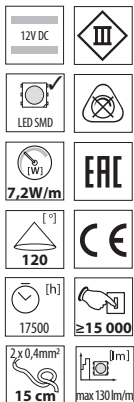

LEDS-B RGB

LEDS-B 7.2W/M

Kanlux

IP

LEDS-B 7.2W/M IP00RGB	24530	00	
LEDS-B 7.2W/M IP54RGB	24532	54	
LEDS-B 7.2W/M IP65RGB	24531	65	

DE

Gehäuse: Kunststoff

Streifen mit einer Länge von 5m / Für den ordnungsgemäßen Betrieb wird ein elektronisches LED Netzgerät benötigt, zum Beispiel DUPLO, DRIFT oder TRETO, erhältlich im Angebot von Kanlux

EN

casing: plastic

the strip with a length of 5m / for the proper functioning an electronic transformer for LED, e.g. DUPLO, DRIFT or TRETO available in the Kanlux product range

RU

boîtier : plastique

bande de 5 m / pour le bon fonctionnement, est nécessaire un adaptateur d'alimentation LED, par exemple, DUPLO, DRIFT ou TRETO disponible dans l'offre de Kanlux